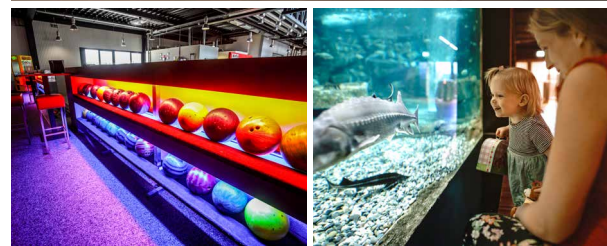

ARBEITEN

SEMINARRÄUME

All unsere Seminarräume sind lichtdurchflutet, barrierefrei, mit modernster Technik ausgestattet und bieten somit die ideale Grundlage für ein erfolgreiches Meeting. Sämtliche Räume verfügen über einen grossen Touch-Monitor oder Beamer, Flipchart, Moderatorenkoffer und WLAN. Sie können flexibel eingerichtet und nach Ihren Wünschen vorbereitet werden: Vom Open Space Seminar, über Kadermeetings oder einer Generalversammlung. Sie sind noch unerschlossen welche Angebote Sie benötigen? Fragen Sie nach unserer detaillierten Seminarbroschüre mit Pauschalpreisen oder lassen Sie sich von unserem Event-Team beraten.

In unserer Seminarbroschüre finden Sie weitere Infos und Preise.

ERLEBEN

FAHRZEUG- & F1-MUSEUM

AQUARIUM

MEMBER CLUB

BOWLING CENTER

Jo Vonlanthen präsentiert die Welt der Formel 1: Die Faszination des Motorsports hautnah im Meilenstein auf 1'845 m². Unter den Formel 1-Boliden und Weltmeisterfahrzeugen finden sich auch wahre Oldtimer und Raritäten. Wem die Ausstellung noch nicht genug ist, der kann eine Member Club-Mitgliedschaft erwerben, welche exklusive Vorteile für Autoliebhaber mit sich bringt. Ein paar Stockwerke weiter unten können Sie auf 42 Metern Länge in 4 verschiedenen Becken eine einzigartige Unterwasserwelt mit über 20 Fischarten bestaunen. Wer eine spielerische und anspruchsvolle Alternative sucht, ist in unserem Bowling Center richtig: 12 Bowlingbahnen der neuesten Generation, sowie Billard und Dart stehen für den Spass in geselliger Runde zur Verfügung.

GENIESSEN

SKY BAR DACHTERRASSE

AQUARIUM BAR

CIGAR LOUNGE by Davidoff

RESTAURANT THE MEAT

RESTAURANT ELEMÄNT

PIAZZA MEILENSTEIN

Der Meilenstein bietet ein kulinarisches und einzigartiges Repertoire: Geniessen Sie im Sommer auf der Dachterrasse unserer Sky Bar den Panoramablick und den Sonnenuntergang über Langenthal. Während der kalten Jahreszeit tauchen Sie in eine atemberaubende Unterwasserwelt, unserer Aquarium Bar, zu einem Drink ab. Die Cigar Lounge lädt in entspannter Atmosphäre Zigarrenliebhaber zum Verweilen ein. Kulinarisch verwöhnen wir Sie in unseren Restaurants The Meat, elemänt und Piazza, die aufgrund ihrer unterschiedlichen Konzepte eine spannende Auswahl bieten.

SCHLAFEN

HOTEL MEILENSTEIN

Unsere 85 exklusiven Doppelzimmer in 3 Ausstattungskategorien und mit warmen sowie edlen Holzönen eingerichtet, sorgen für ein wohltuendes und angenehmes Ambiente in einer gradlinigen Architektur.

Alle Zimmer bieten wahlweise einen Blick auf die Umgebung oder, von der Terrasse aus, einen Panoramablick auf die Berge bzw. in die Ferne.

Eine optimale Entspannung garantieren unsere Deluxe Zimmer mit integriertem Spa-Bereich.