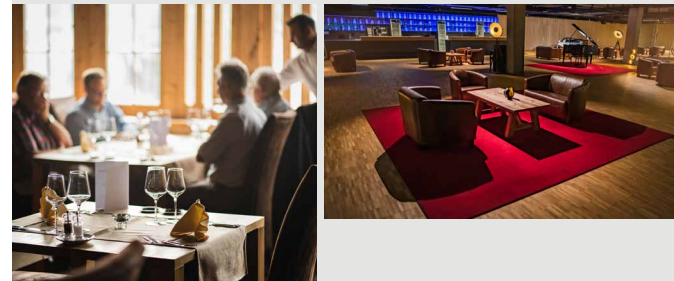

Arbeiten, Erleben, Geniessen, Schlafen

Wir organisieren alles perfekt rund um Ihren Anlass – individuell und persönlich. Unsere Räumlichkeiten gestalten und kombinieren wir nach Ihren Wünschen. Dazu bieten wir ein auf Ihre Wünsche zugeschnittenes Rahmenprogramm. Ihren Ideen sind keine Grenzen gesetzt. Unsere ausgezeichnete Küche mit vielseitigem Repertoire bietet zu all dem die ideale Ergänzung.

Facebook: @meilenstein.langenthal
Instagram: @meilenstein_langenthal

EVENTS

ARBEITEN

SEMINARRÄUME

All unsere Seminarräume sind lichtdurchflutet, barrierefrei, mit modernster Technik ausgestattet und bieten somit die ideale Grundlage für ein erfolgreiches Meeting. Sämtliche Räume verfügen über einen grossen Touch-Monitor oder Beamer, Flipchart, Moderatorenkoffer und WLAN. Sie können flexibel eingerichtet und nach Ihren Wünschen vorbereitet werden: Vom Open Space Seminar, über Kadermeetings oder einer Generalversammlung. Sie sind noch unerschlossen welche Angebote Sie benötigen? Fragen Sie nach unserer detaillierten Seminarbroschüre mit Pauschalpreisen oder lassen Sie sich von unserem Event-Team beraten.

GENIESSEN

SKY BAR DACHTERRASSE

AQUARIUM BAR

CIGAR LOUNGE by Davidoff

RESTAURANT THE MEAT

RESTAURANT ELEMÄNT

PIAZZA MEILENSTEIN

Der Meilenstein bietet ein kulinarisches und einzigartiges Repertoire: Geniessen Sie im Sommer auf der Dachterrasse unserer Sky Bar den Panoramablick und den Sonnenuntergang über Langenthal. Während der kalten Jahreszeit tauchen Sie in eine atemberaubende Unterwasserwelt, unserer Aquarium Bar, zu einem Drink ab. Die Cigar Lounge lädt in entspannter Atmosphäre Zigarrenliebhaber zum Verweilen ein. Kulinarisch verwöhnen wir Sie in unseren Restaurants The Meat, elemänt und Piazza, die aufgrund ihrer unterschiedlichen Konzepte eine spannende Auswahl bieten.