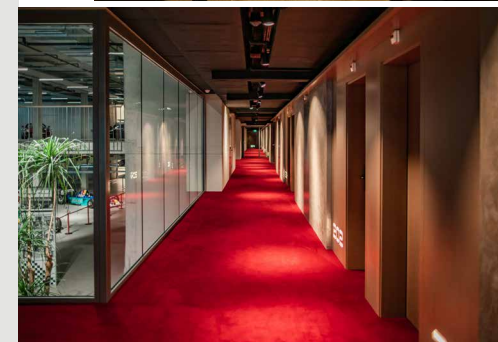

Facebook: @meilenstein.langenthal
Instagram: @meilenstein_langenthal

EVENTS

ARBEITEN

SEMINARRÄUME

All unsere Seminarräume sind lichtdurchflutet, barrierefrei, mit modernster Technik ausgestattet und bieten somit die ideale Grundlage für ein erfolgreiches Meeting. Sämtliche Räume verfügen über einen grossen Touch-Monitor oder Beamer, Flipchart, Moderatorenkoffer und WLAN. Sie können flexibel eingerichtet und nach Ihren Wünschen vorbereitet werden: Vom Open Space Seminar, über Kadermeetings oder einer Generalversammlung. Sie sind noch unerschlossen welche Angebote Sie benötigen? Fragen Sie nach unserer detaillierten Seminarbroschüre mit Pauschalpreisen oder lassen Sie sich von unserem Event-Team beraten.

GENIESSEN

SKY BAR DACHTERRASSE

AQUARIUM BAR

CIGAR LOUNGE by Davidoff

RESTAURANT THE MEAT

RESTAURANT ELEMÄNT

PIAZZA MEILENSTEIN

Der Meilenstein bietet ein kulinarisches und einzigartiges Repertoire: Geniessen Sie im Sommer auf der Dachterrasse unserer Sky Bar den Panoramablick und den Sonnenuntergang über Langenthal. Während der kalten Jahreszeit tauchen Sie in eine atemberaubende Unterwasserwelt, unserer Aquarium Bar, zu einem Drink ab. Die Cigar Lounge lädt in entspannter Atmosphäre Zigarrenliebhaber zum Verweilen ein. Kulinarisch verwöhnen wir Sie in unseren Restaurants The Meat, elemänt und Piazza, die aufgrund ihrer unterschiedlichen Konzepte eine spannende Auswahl bieten.